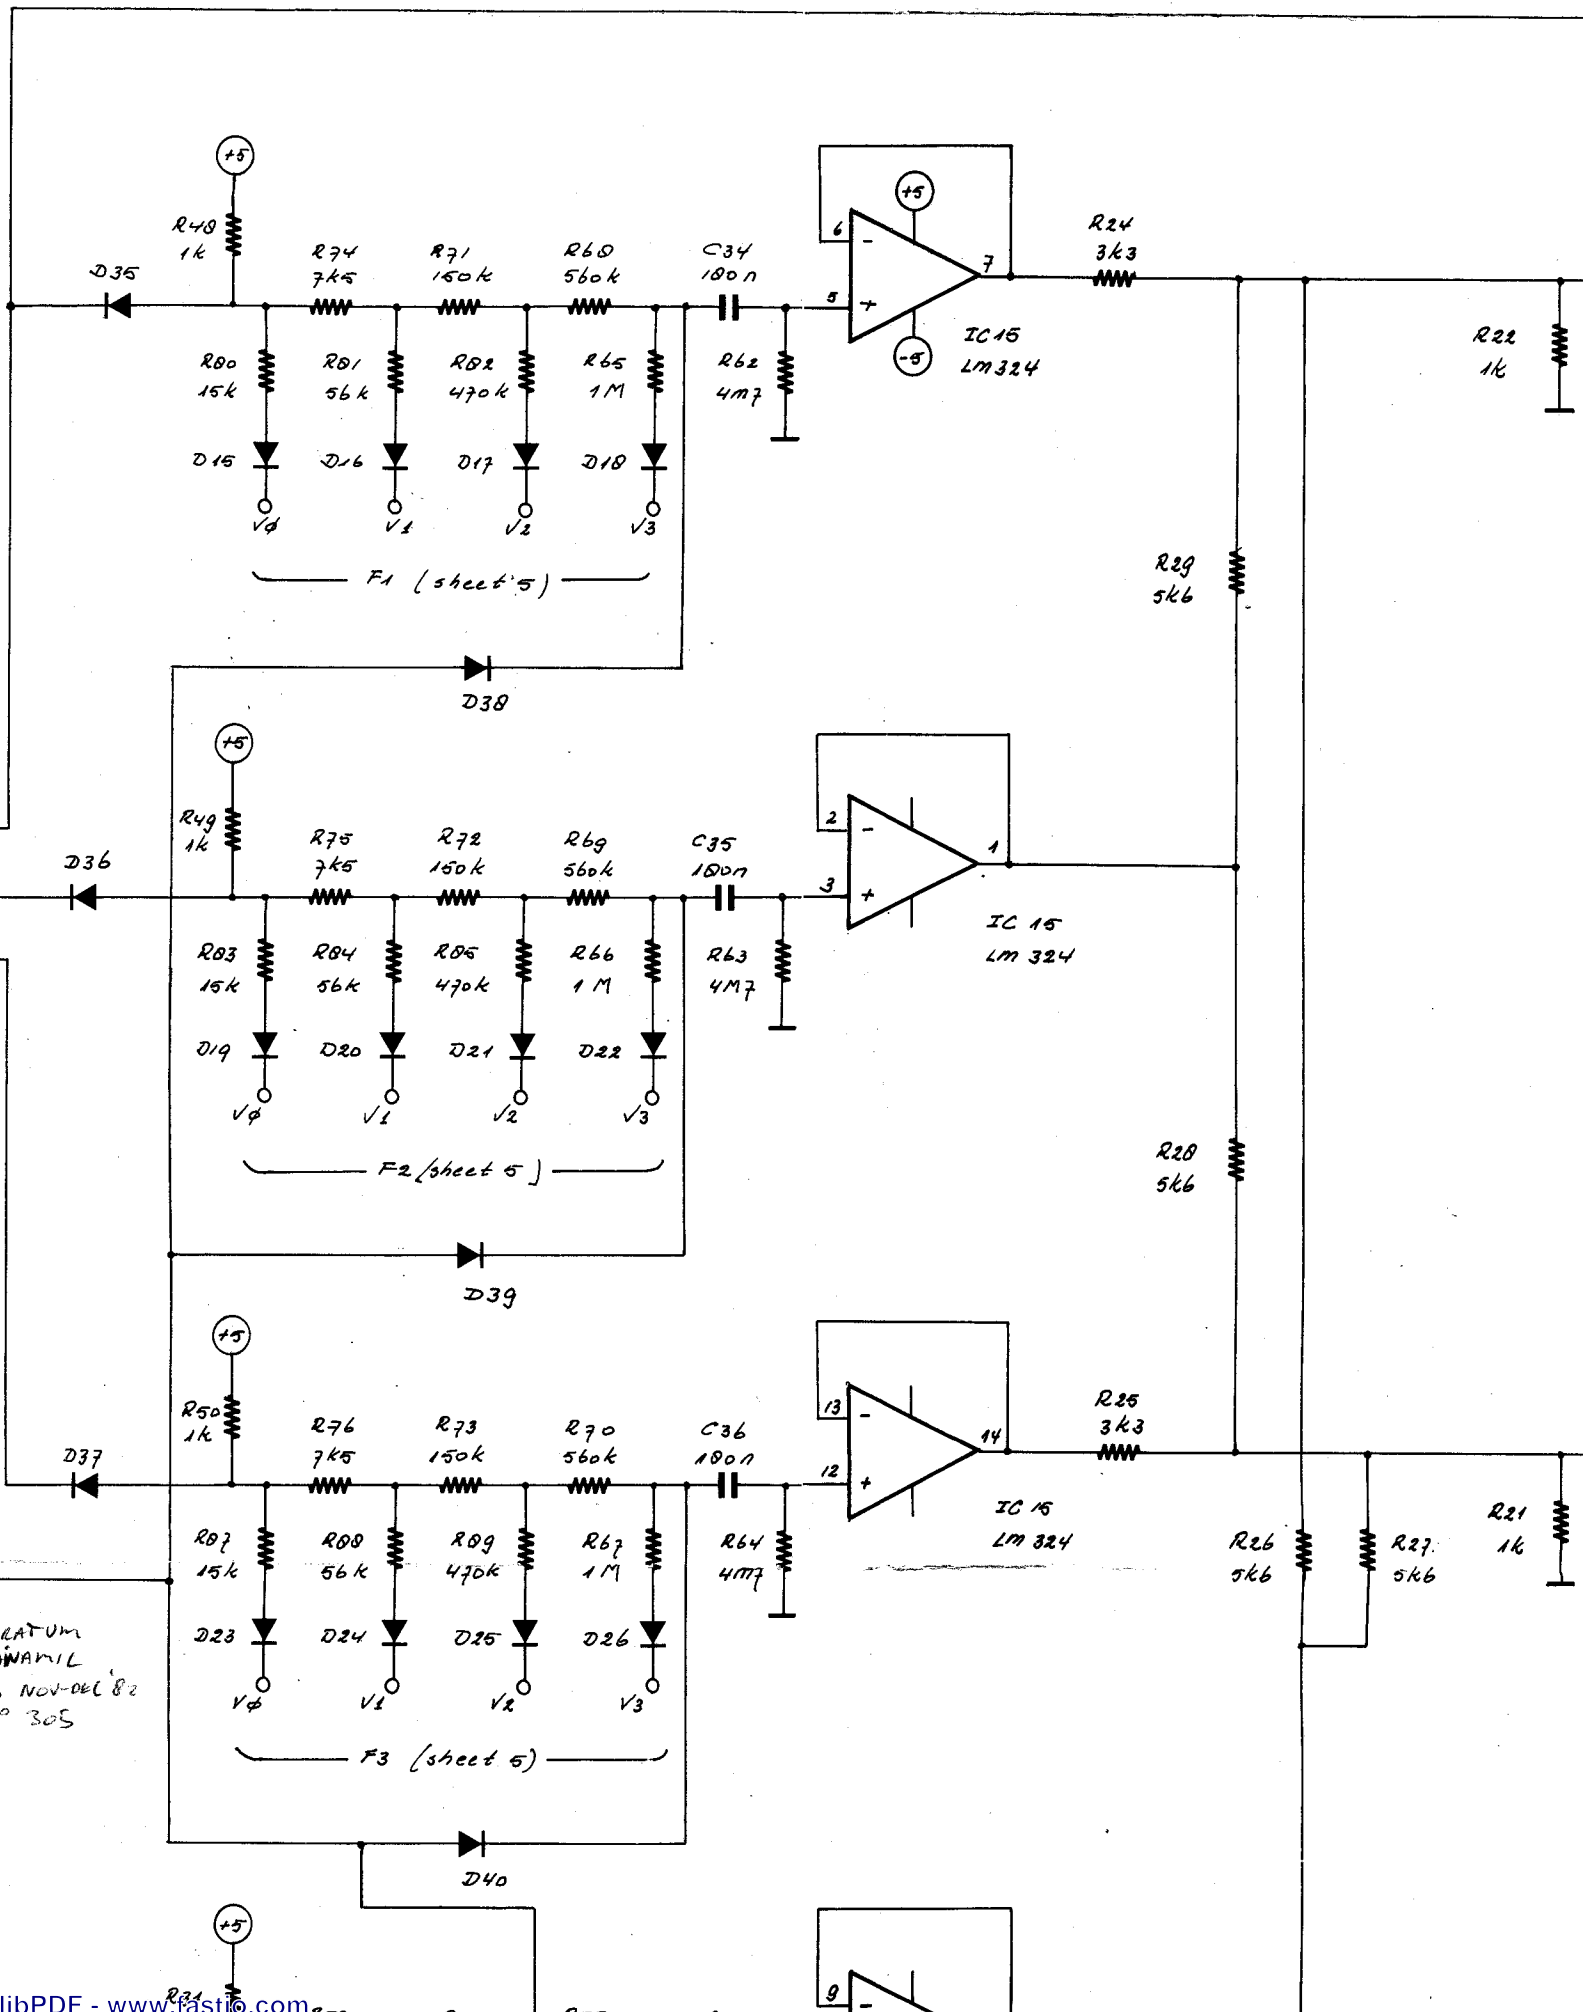

T5-T9: 2N3704  
 all diodes: 1N4148

ERRATUM  
 DANAMIL  
 13 NOV-DEK 82  
 P 305

RANDOM GENERATOR

ERRATUM  
 DAWANIL  
 13 NOV-DEK 82  
 P 305

K (sheet 5)

7.  
6

paddle  
connector  
3

PDL 1